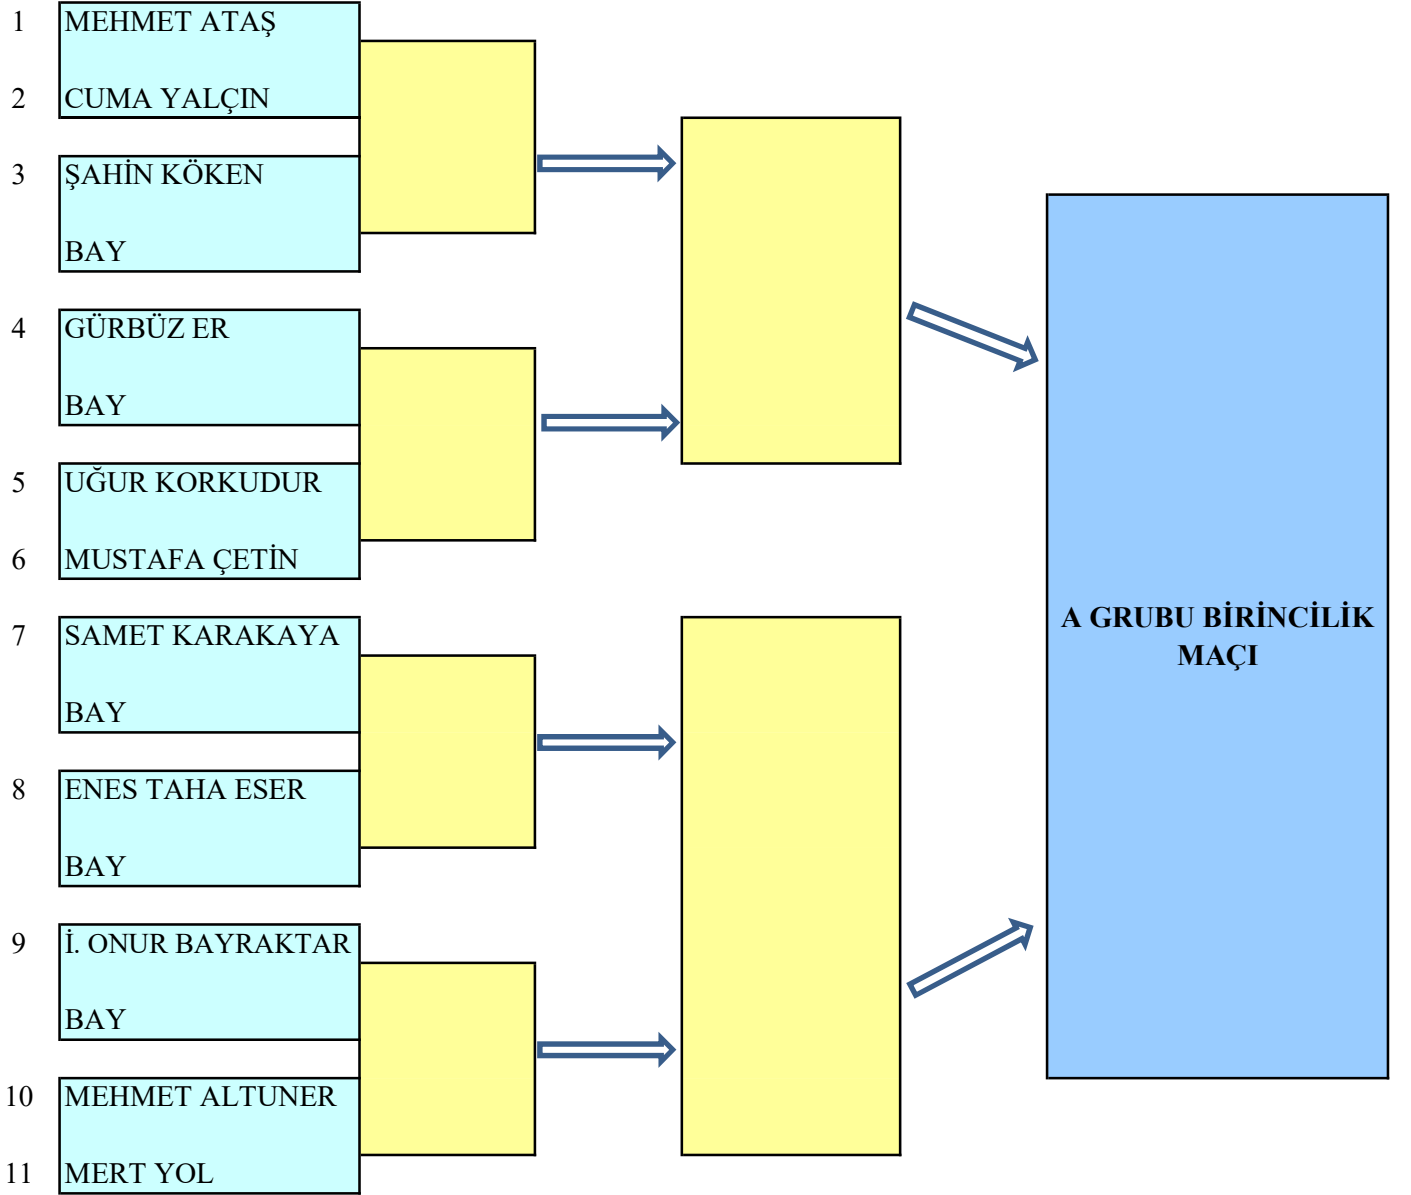

**2024-2025 EĞİTİM YILI İSLAHİYE İLÇE MİLLİ EĞİTİM MÜDÜRLÜĞÜ
ÖĞRETMENLER ARASI MASA TENİSİ TURNUVASI FİKSTÜRÜ**

NOT : MÜSABAKALAR BİST İSLAHİYE FEN LİSESİ KAPALI SPOR SALONUNDA YAPILACAKTIR.